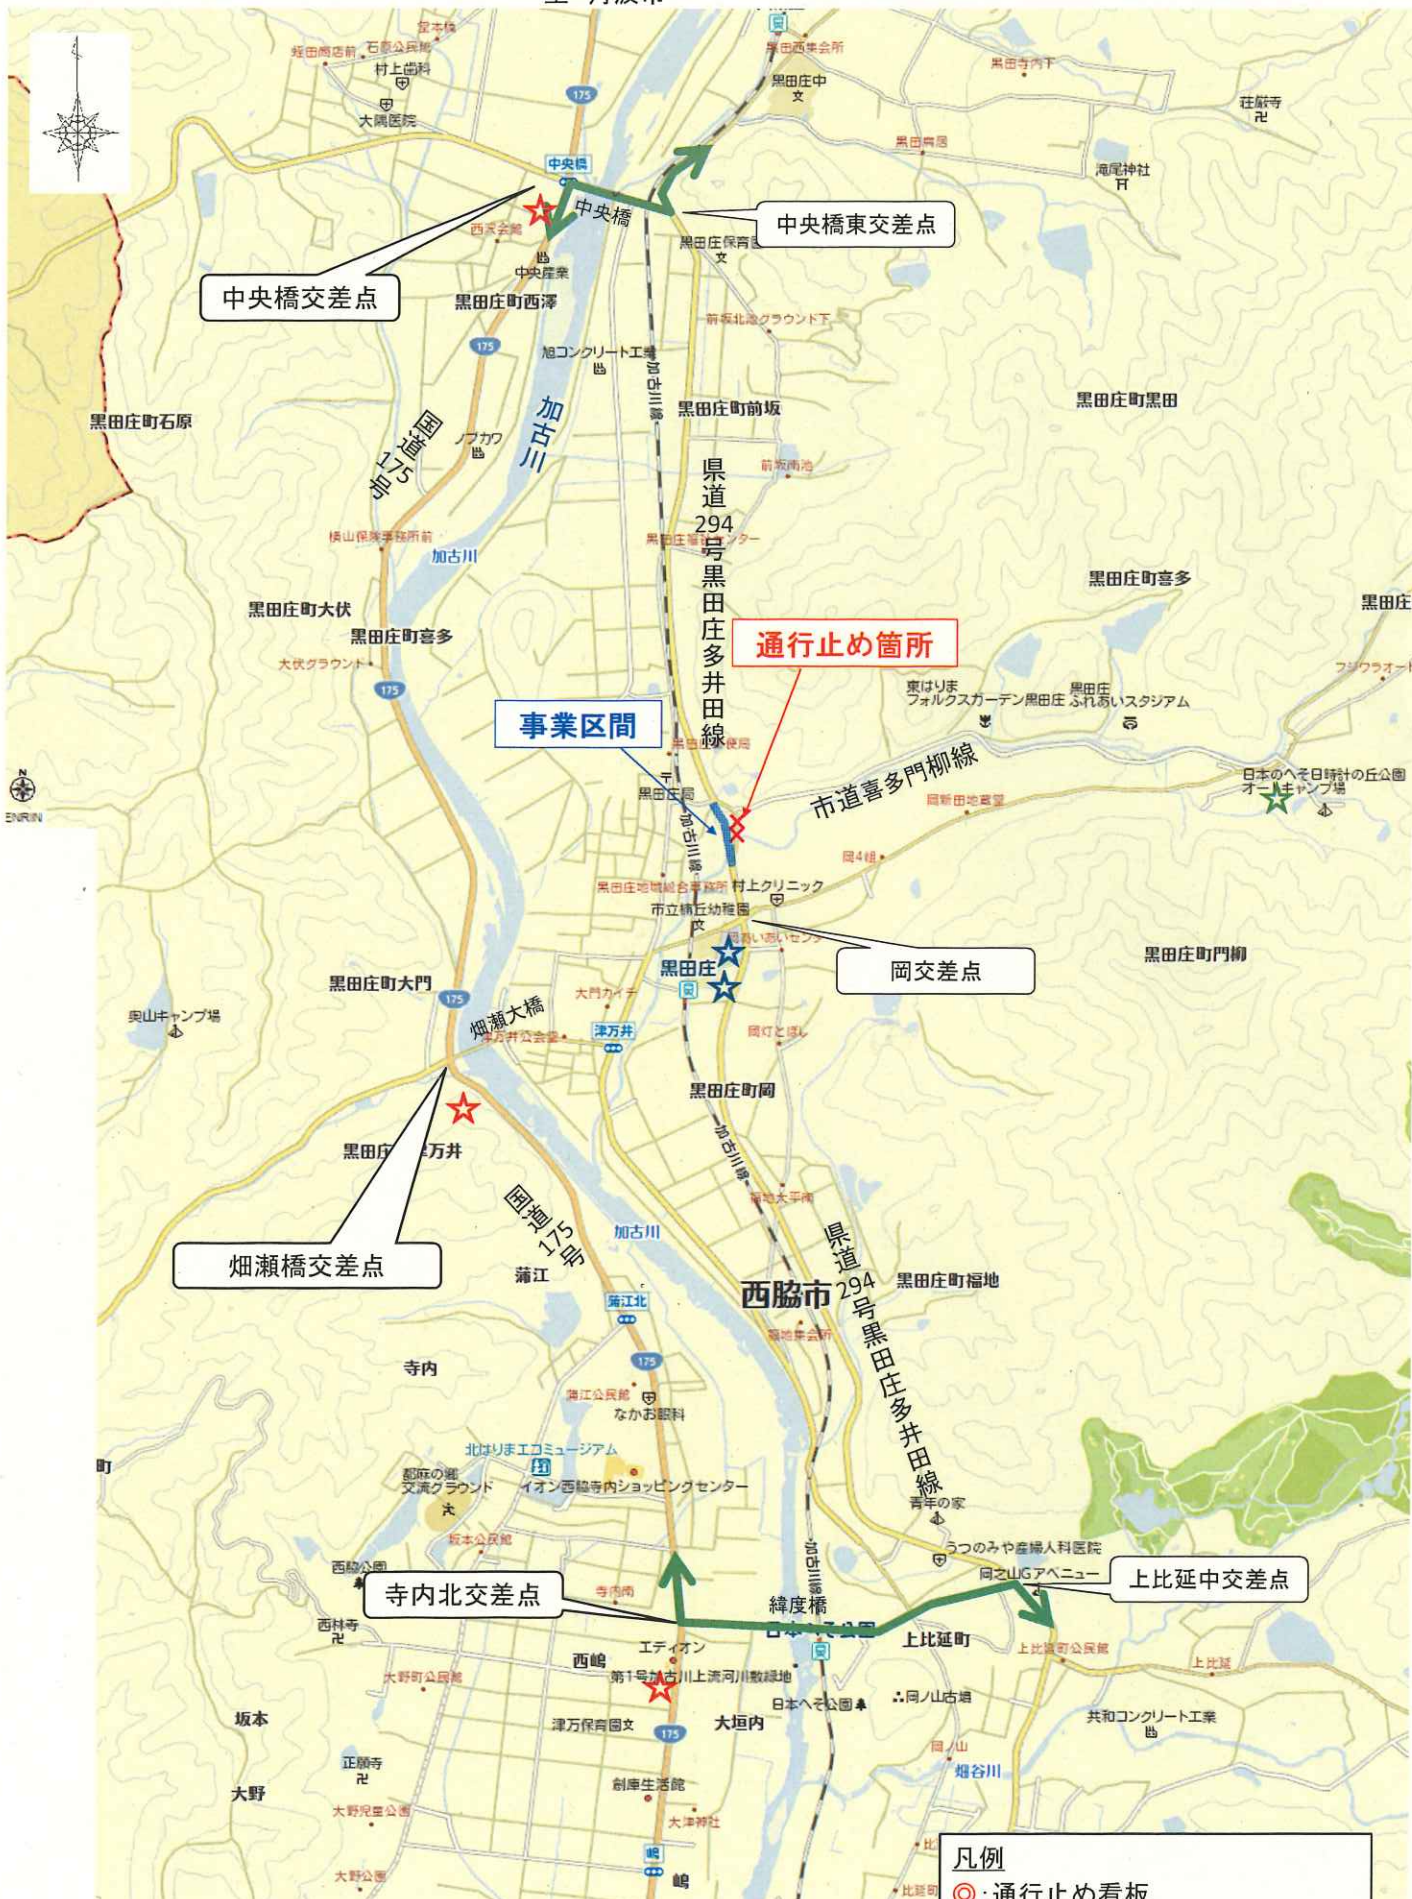

看板設置箇所図(案)

至 丹波市

中央橋交差点

中央橋東交差点

通行止め箇所

事業区間

岡交差点

畑瀬橋交差点

寺内北交差点

上比延中交差点

- 凡例
- ◎ : 通行止め看板
 - ☆ : 時計の丘公園迂回案内看板

至 西脇市街