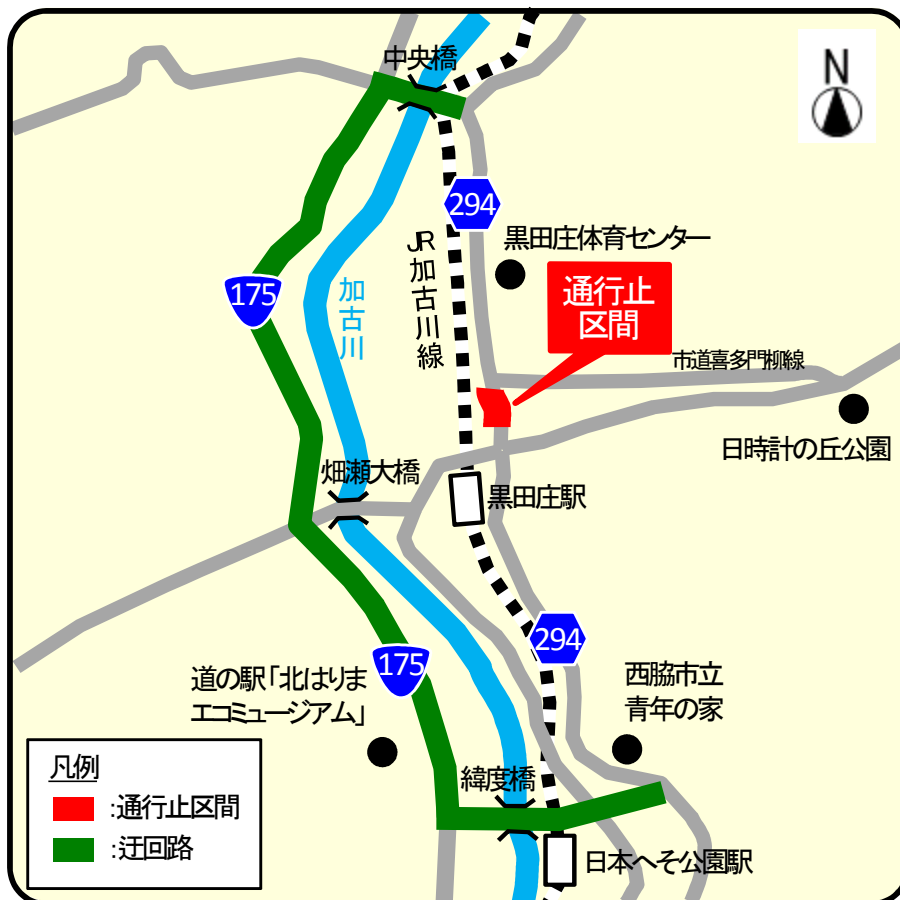

県道294号黒田庄多井田線 終日通行止めのお知らせ

県道294号黒田庄多井田線 道路改良工事のため、西脇市黒田庄町喜多地内で終日通行止めを行います。

通行止区間：西脇市黒田庄町喜多地内
(しいの橋～市道喜多門柳線交差点)
通行止期間：平成28年8月1日(月)
～平成29年2月28日(火)(予定)
通行止時間：終日(24時間)

通行止め期間は、国道175号への迂回をお願いします。
ご利用の皆様には、大変ご迷惑をお掛けしますが、ご協力をお願いいたします。

[お問い合わせ先]

兵庫県加東土木事務所

多可事業所(道路担当) 0795-32-1001

至 丹波方面

フォルクスガーデン

ふれあいスタジアム

特産開発センター

左折 丹波方面

左折 加東・社方面

岡交差点

迂回看板有り

Yショップ松本

通行止めの お知らせ

通行止め期間(予定)
2016. 8. 1 ~ 2017. 2. 28

終日(24H)

門柳川

兵主神社

楠丘小学校

黒田庄駅

R294

至 加東・社方面

至 R175方面